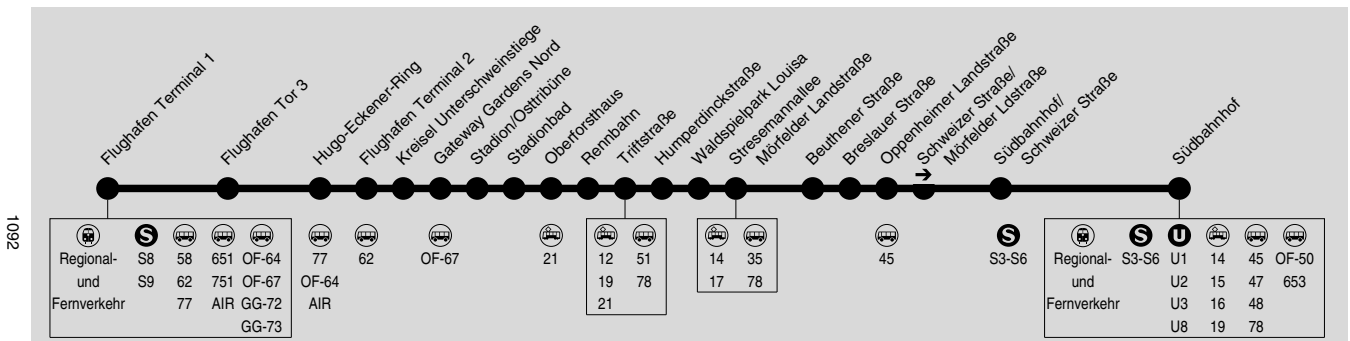

61

Flughafen Terminal 1 → Gateway Gardens Nord → Stadion → Niederrad Oberforsthaus → Triftstraße → Südbahnhof

RMV-Servicetelefon: 069 / 24 24 80 24

Am 24.12. und 31.12. Verkehr wie Samstag.

Montag - Freitag